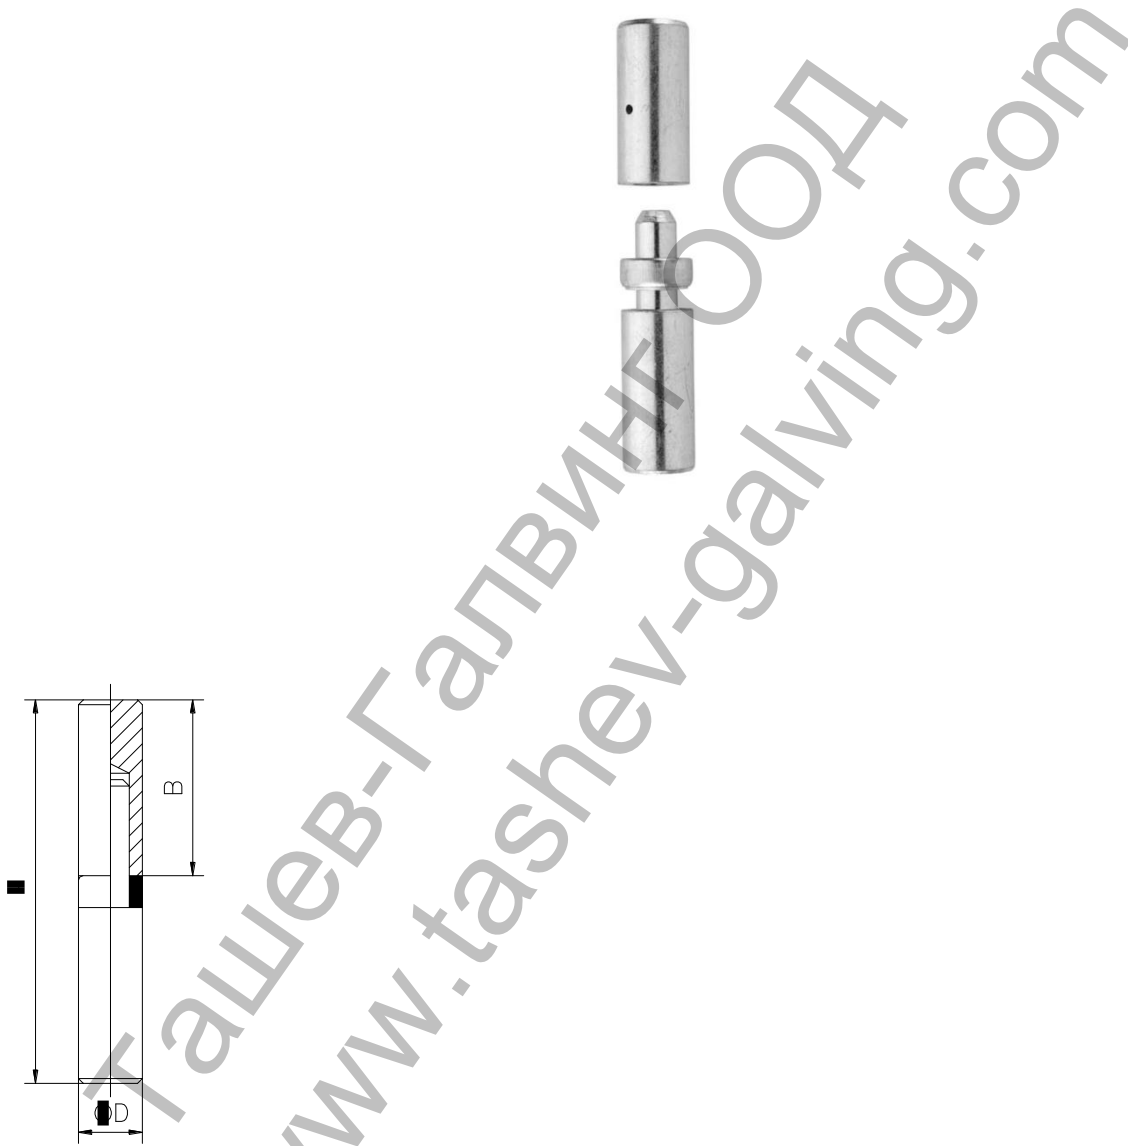

Панта Estebro® за заваряване кръгла с лагер 35x200 мм, 495

Cod	Dimens.	A	B	ØD		
272	AX 14x80	78	37	14	28	2,60
273	AX 16x100	98	45	16	35	5,10
30	AX 20x120	118	55	20	20	5,60
274	AX 22x120	118	55	22	16	5,45
27	AX 25x120	120	55	25	12	5,15
28	AX 25x150	150	70	25	12	6,70
29	AX 30x150	150	70	30	8	6,45
291	AX 30x150pistas	150	70	30	8	6,45
496	AX 35x150pistas	150	70	35	6	6,60
495	AX 35x200pistas	200	95	35	12	17,70
490	AX 40x160pistas	156	73	40	6	9,15

Stainless steel round profile hinge with axial bearing AISI 316

Family: Round profile hinge

Material: 11SMn30 steel

Maximum weight supported: According to study

Description: Mechanized component which, it is installed on a metallic swing door to allow its opening and closing. The axial bearing installed between both bodies softens the maneuver turn.

All the hinges from Ø20 mm on come with grease hole

Продукт: [Панта Estebro® за заваряване кръгла с лагер 35x200 мм, 495](#)

Категория: [Плъзгащи се врати](#)

Бранд: [Estebro®](#)

Категория бранд: [Панта Estebro®](#)